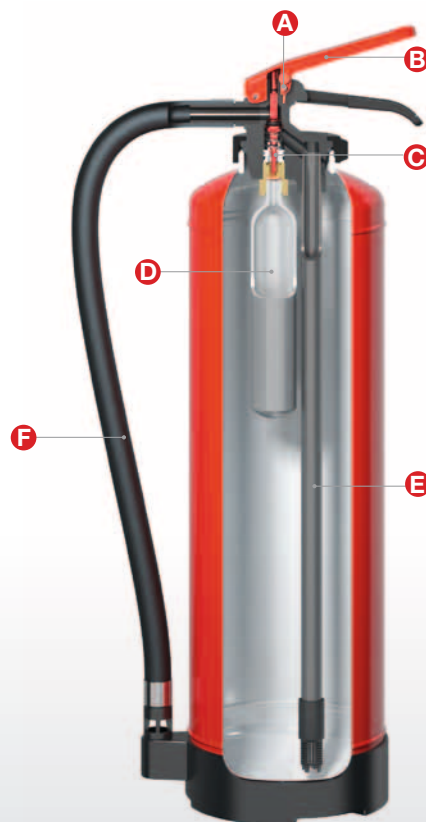

Produkt- und Leistungsmerkmale

- Einheitlicher, hochfester glasfaserverstärkter Spezial-Kunststoff-Ventilkörper
- Robust, zugfest, stabil, hohe Chemikalienbeständigkeit, feuchtigkeitsbeständig, korrosionsfrei, hohe Temperaturbeständigkeit, UV-beständig
- Einheitliche, standardisierte Ersatzteile
- Alle Ventilanbauteile mit standardisiertem Schraubanschluss
- Innenliegende CO₂-Treibmittelflasche, mit PE-Beschichtung und einheitlichem Anschlussgewinde M 18
- Einheitlicher Gewinding M 74
- Einheitliche, schwarz eloxierte Metall-Überwurfmutter
- Feuerlöscher-Behälter aus Qualitätsstahl mit zwei Aufhängelaschen, außen mit widerstandsfähiger Polyesterharz-Pulverbeschichtung (schwermetallfrei) für lange Lebensdauer
- Drei am Behälterboden angeschweißte Bolzen gewährleisten vorzügliche Fixierung des Fußrings gegen Abfallen oder Verdrehen

Wasser-Aufladefeuerlöscher

EASY-LINE mit Handhebel-Armatur

WH, W, WF

DIN EN 3, GS, CE, MED 

Hochleistung mit Wasser,
umweltschonend!

Weitere Produkt- und Leistungsmerkmale

- Nass-Feuerlöscher mit hochwertiger, langlebiger Innenbeschichtung zum Schutz vor Korrosion, schwermetalldfrei
- Umweltschonend durch gezielte und dosierte Ausbringung des Löschmittels
- Robuster, schlagfester Kunststoff-Fußring mit Schlauchdüsenaufnahme gewährleistet Standfestigkeit und Schutz des Gerätes gegen Beschädigungen und Korrosion
- Beschriftung durch modernes Qualitäts-Siebdruck-Verfahren
- Langlebige Schlauchleitung mit Gewebeeinlage aus synthetischem Kautschukmaterial
- Serienmäßiger Qualitäts-Wandhalter mit zwei Gummitüllen, passende Fahrzeughalter erhältlich
- Einsetzbar an elektrischen Anlagen bis 1000 V bei Mindestabstand 1 m